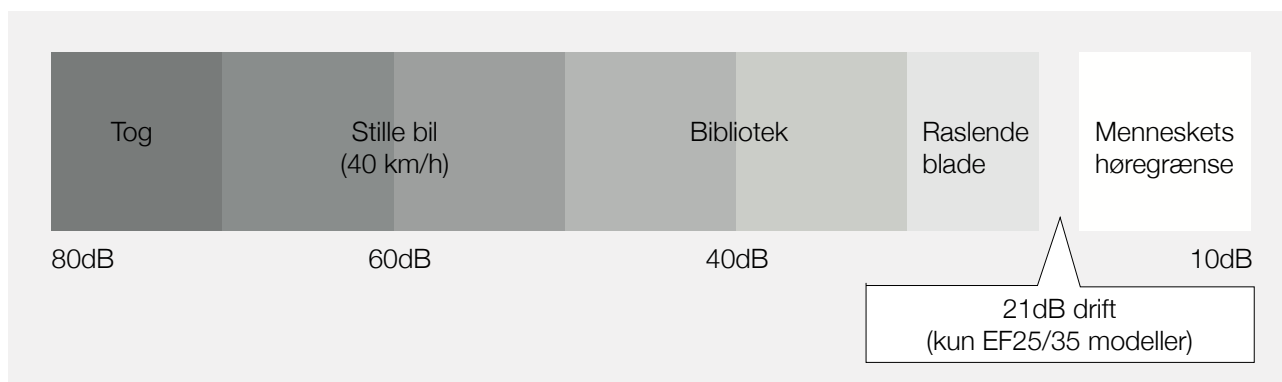

Der blæser nye vinde

Sådan har en varmepumpe aldrig set ud tidligere. Kirigamine Zens smalle, luksuriøse og strømlinet design glider ubemærket ind i dit hjem, og i såvel åben som lukket position falder den diskret ind. Sammen med det lave støjniveau er varmepumpen knap synlig i dit hjem. Varmepumpen er så lydsvag at selv lyden af blade der rasler i vinden kan overdøve lyden af Kirigamine Zen.

Valget af den rigtige varmepumpe varierer fra kunde til kunde. For Johnny Krigström var langt det vigtigste aspekt, at det var en pæn løsning.

“For mig, prioriterer jeg at varmepumpen ikke er grim og passer ind i husets design”, udtaler Johnny. Med Kirigamine Zen, behøver han ikke at vælge imellem økonomi og design.