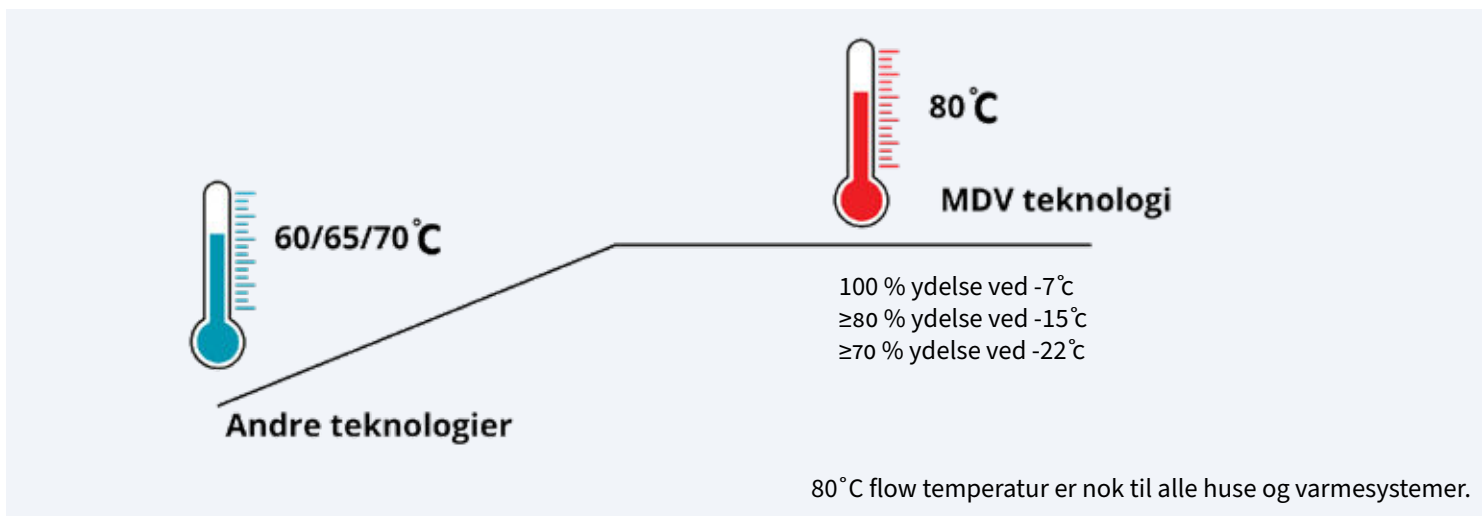

Nyeste teknologi

Høj ydelse ved lave udetemperaturer