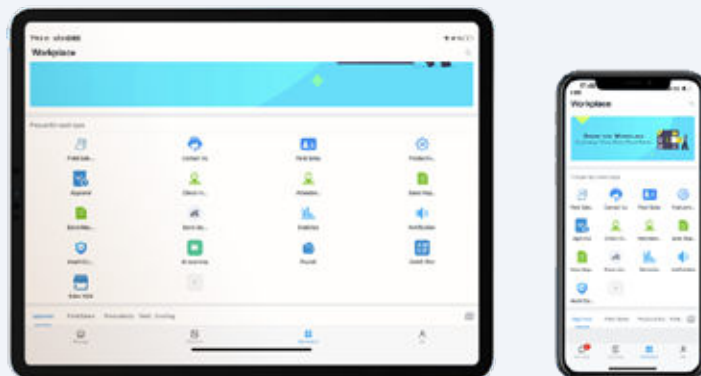

Intelligent HVAC management system - til HS Tarm

- Overvågning af alle varmepumper
- Historiske data
- Real-tids status for alle varmepumper
- Mulighed for proaktiv fejlrettelser.