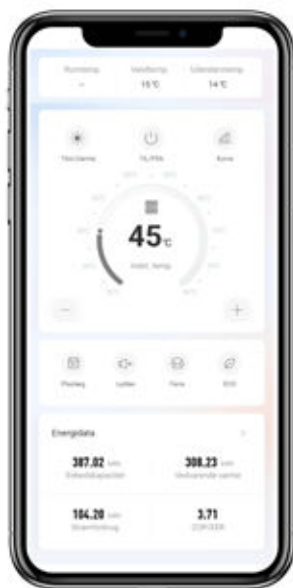

Scan QR-koden ved siden af for at få din gratis varmepumpeberegning. Det tager kun et par minutter.

Jo før du får lavet din beregning, jo før kan du komme i gang med at spare penge og gøre noget godt for miljøet.

Hvordan får jeg et tilbud på en varmepumpe ?

Ved at tage en uforpligtende snak med en installatør, kan du hurtigt få et skræddersyet tilbud, der passer til netop dine behov og dit hjem.

Scan QR-koden ved siden af for at finde en installatør i dit område, som kan hjælpe dig med at tage de næste skridt mod en mere energivenlig og økonomisk løsning.

Det har aldrig været nemmere at komme i gang – få et tilbud i dag og kom tættere på en grønnere fremtid.

Naturligvis med tilbehør

- Mange kontrol muligheder for forbrugeren

Få fuld kontrol med Msmarhome

Med Msmarhome-appen kan du styre din varmepumpe direkte fra din smartphone – hvor som helst, når som helst.